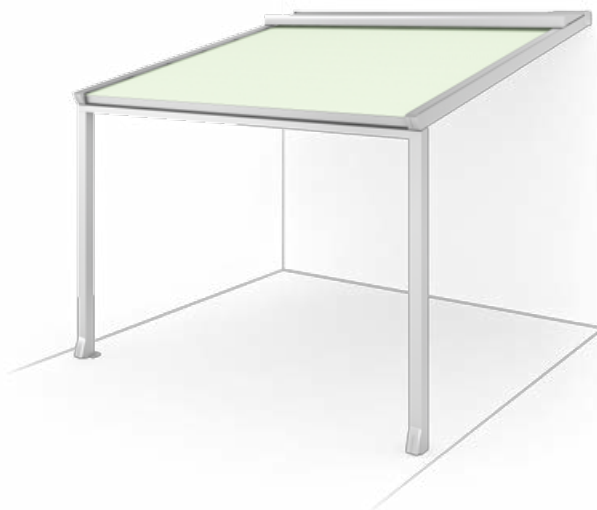

The image shows a modern outdoor terrace. A pergola with a dark grey frame and horizontal slats covers the area. Underneath, there is a white dining table with four white chairs. In the background, there are dark grey lounge chairs and a glass table. To the left, large glass windows offer a view into a brightly lit interior with a white sofa and a wooden coffee table. The sky is a clear, vibrant blue. In the bottom left corner, there are green plants.

HELLA

SINTESI S2
LA PERGOLA INNOVATIVA

SINTESI S2

LA PERGOLA INNOVATIVA

Massima eleganza. I profili del tetto scorrono in luce alle guide laterali eliminando così l'antieстетico effetto "profili appesi" tipico di altri modelli. I vantaggi estetici si affiancano a quelli pratici: **l'ingombro del tetto raccolto è ridotto del 20% in altezza**, rispetto ai prodotti concorrenti. La sola pergola ad avere il motore contenuto in un cassonetto sotto cui è possibile applicare eleganti luci. **PVC oscurante ed impermeabile** di serie. **Resistenza al vento fino a 100 km/h***.

Scarico acqua con pendenza minima di 6° (11%)*. Struttura realizzata in alluminio ed acciaio. Possibilità di abbinare più moduli anche nella configurazione a due spioventi. Realizzabile per attacco a parete, a soffitto o autoportante.

Disponibile nelle versioni **SINTESI FREE** (versione da utilizzare per strutture esistenti o tra pareti) e **SINTESI ARCHI**.

**In funzione delle dimensioni.*

- Sistema brevettato di movimentazione in luce alle guide laterali.
- Sistema brevettato salvagoccia.
- Misure massime realizzabili per singolo modulo L. 6000 x S. 5110 mm oppure L.5500 x S. 7000 mm
- Verniciatura in 20 colori di serie.
- Accessori a richiesta: Faretto spot sotto al cassonetto motore, luci led integrate nei profili frangivento, faretto per pilastri, colore profili frangivento coordinato con colore telo.
- Tende avvolgibili Closer 115 a telo trattenuto all'interno delle guide laterali grazie a un sistema a tondini.